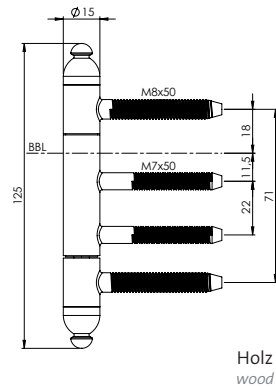

Holz
wood

Stahl
steel

AXUM 9301

Ausführungen: Edelstahl matt, Graphitschwarz

AXUM 9301

Options: brushed steel, graphite black

Holz
wood

Stahl
steel