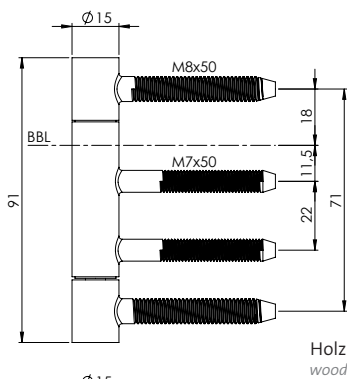

TÜRBAND AXUM

- geeignet für Holztüren
- für gefälzte Türen an Holz- und Stahlzargen
- verschiedene Oberflächen verfügbar
- Montageunterstützung durch optional erhältliche Bohrschablone

HINGE AXUM

- suitable for wooden doors
- for rebated doors on wooden and steel frames
- different surfaces available
- Mounting support through optionally available drilling template

Holz
wood

Stahl
steel

AXUM 9300

Ausführungen: Edelstahl matt/Samtgrau, Edelstahl poliert, Messing-Optik, Kaschmirgrau, Graphitschwarz, Edelstahl poliert/matt

AXUM 9300

Options: brushed steel/velvety grey, polished steel, brass look, cashmere grey, graphite black, polished/brushed steel