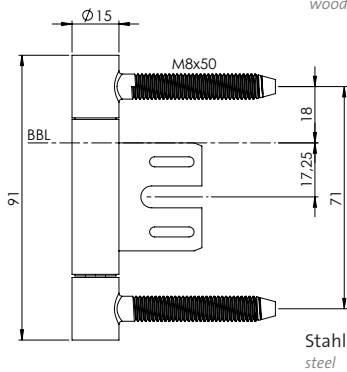

TÜRBAND AXUM

- geeignet für Holztüren
- für gefälzte Türen an Holz- und Stahlzargen
- verschiedene Oberflächen verfügbar
- Montageunterstützung durch optional erhältliche Bohrschablone

HINGE AXUM

- suitable for wooden doors
- for rebated doors on wooden and steel frames
- different surfaces available
- Mounting support through optionally available drilling template

Holz
wood

Stahl
steel

AXUM 9300

Ausführungen: Edelstahl matt/Samtgrau, Edelstahl poliert, Messing-Optik, Kaschmirgrau, Graphitschwarz, Edelstahl poliert/matt

AXUM 9300

Options: brushed steel/velvety grey, polished steel, brass look, cashmere grey, graphite black, polished/brushed steel