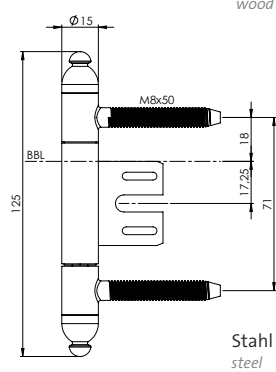

Holz
wood

Stahl
steel

AXUM 9301

Ausführungen: Edelstahl matt, Graphitschwarz

AXUM 9301

Options: brushed steel, graphite black

Holz
wood

Stahl
steel