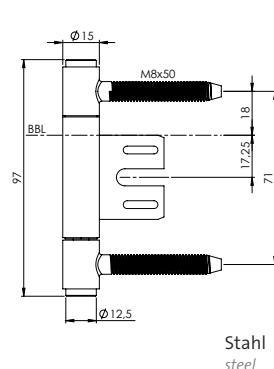

Ausführungen: Chrom-Optik, Messing-Optik, Samtgrau

AXUM 9303

Options: chrome look, brass look, velvety grey

Holz
wood

Stahl
steel

AXUM 9304

Ausführungen: Graphitschwarz-Messing, Graphitschwarz-Kupfer

AXUM 9304