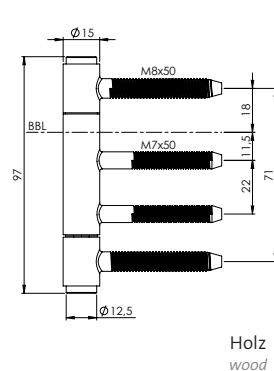

TÜRBAND AXUM

- geeignet für Holztüren
- für gefälzte Türen an Holz- und Stahlzargen
- verschiedene Oberflächen verfügbar
- Montageunterstützung durch optional erhältliche Bohrschablone

HINGE AXUM

- suitable for wooden doors
- for rebated doors on wooden and steel frames
- different surfaces available
- Mounting support through optionally available drilling template

Holz
wood

Stahl
steel

AXUM 9300

Ausführungen: Edelstahl matt/Samtgrau, Edelstahl poliert, Messing-Optik, Kaschmirgrau, Graphitschwarz, Edelstahl poliert/matt

AXUM 9300

Options: brushed steel/velvety grey, polished steel, brass look, cashmere grey, graphite black, polished/brushed steel

Holz
wood

Stahl
steel

AXUM 9301

Ausführungen: Edelstahl matt, Graphitschwarz

AXUM 9301

Options: brushed steel, graphite black

Holz
wood

Stahl
steel

AXUM 9302

Ausführungen: Chrom-Optik, Messing-Optik, Samtgrau, Kaschmirgrau, Graphitschwarz

AXUM 9302

Options: chrome look, brass look, velvety grey, cashmere grey, graphite black

Holz
wood

Stahl
steel

AXUM 9303

Ausführungen: Chrom-Optik, Messing-Optik, Samtgrau

AXUM 9303

Options: chrome look, brass look, velvety grey

Holz
wood

Stahl
steel

AXUM 9304

Ausführungen: Graphitschwarz-Messing, Graphitschwarz-Kupfer

AXUM 9304

Options: graphite black/brass, graphite black/copper