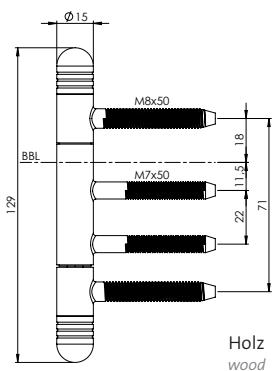

TÜRBAND AXUM

- geeignet für Holztüren
- für gefälzte Türen an Holz- und Stahlzargen
- verschiedene Oberflächen verfügbar
- Montageunterstützung durch optional erhältliche Bohrschablone

HINGE AXUM

- suitable for wooden doors
- for rebated doors on wooden and steel frames
- different surfaces available
- Mounting support through optionally available drilling template

Holz
wood

Stahl
steel

AXUM 9300

Ausführungen: Edelstahl matt/Samtgrau, Edelstahl poliert, Messing-Optik, Kaschmirgrau, Graphitschwarz, Edelstahl poliert/matt

AXUM 9300

Options: brushed steel/velvety grey, polished steel, brass look, cashmere grey, graphite black, polished/brushed steel

Holz
wood

Stahl
steel

AXUM 9301

Ausführungen: Edelstahl matt, Graphitschwarz

AXUM 9301

Options: brushed steel, graphite black

Holz
wood

Stahl
steel

AXUM 9302

Ausführungen: Chrom-Optik, Messing-Optik, Samtgrau, Kaschmirgrau, Graphitschwarz

AXUM 9302

Options: chrome look, brass look, velvety grey, cashmere grey, graphite black

Holz
wood

Stahl
steel

AXUM 9303

Ausführungen: Chrom-Optik, Messing-Optik, Samtgrau

AXUM 9303

Options: chrome look, brass look, velvety grey

Holz
wood

Stahl
steel

AXUM 9304

Ausführungen: Graphitschwarz-Messing, Graphitschwarz-Kupfer

AXUM 9304

Options: graphite black/brass, graphite black/copper