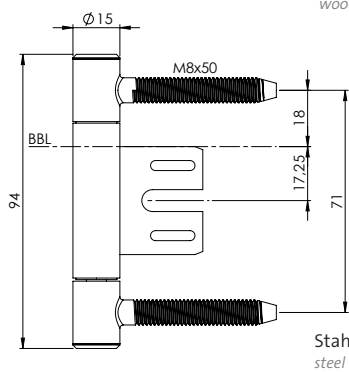

Holz
wood

Stahl
steel

AXUM 9301

Ausführungen: Edelstahl matt, Graphitschwarz

AXUM 9301

Options: brushed steel, graphite black

Holz
wood

Stahl
steel