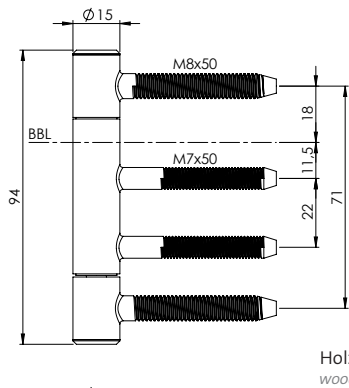

Holz
wood

Stahl
steel

AXUM 9300

Ausführungen: Edelstahl matt/Samtgrau, Edelstahl poliert, Messing-Optik, Kaschmirgrau, Graphitschwarz, Edelstahl poliert/matt

AXUM 9300

Options: brushed steel/velvety grey, polished steel, brass look, cashmere grey, graphite black, polished/brushed steel