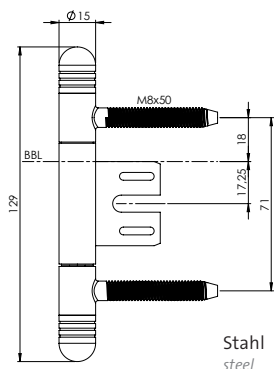

Stahl
steel

AXUM 9303

Ausführungen: Chrom-Optik, Messing-Optik, Samtgrau

AXUM 9303

Options: chrome look, brass look, velvety grey