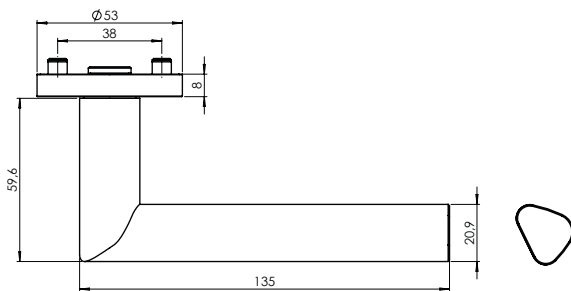

## TRI 134

Edelstahl matt, Schraubtechnik

GRIFFWERK Edelstahl Türdrückergarnitur geeignet für den Einsatz im Privat- und Objektbereich, geprüft und zertifiziert nach DIN EN 1906

- Drücker festdrehbar gelagert auf der zweiteiligen Edelstahlrosette mit integriertem Hochhalte Mechanismus
- unsichtbare Verankerung der Rosette auf dem Türblatt
- Gleitlager für eine dauerhafte, geschmeidige und geräuschlose Funktion ohne Wartungsaufwand
- Verschraubung mit M4-Schrauben
- Madenschraube unsichtbar von unten eingeschraubt und mit Schraubensicherung gesichert
- 8mm Vierkantstift
- Drückergarnitur im eingebauten Zustand ohne sichtbare Schrauben/Montage- oder Demontageöffnungen im Sichtbereich
- Drücker auch verwendbar mit Sicherheitsbeschlägen, Glastürschlossern und Fenstergriffen
- Standardtürstärke: 38-45 mm
- **Klassifizierung 3|7|-|0|0|4|0|B**

TRI 134 Schraub  
Ausführungen:  
BB, PZ, WC

TRI 134 screw-on rose  
Options: BB, PZ, WC

TRI 134 Schraub Wechselgarnitur  
Ausführungen: PZ  
mit Knopf R2

TRI 134 screw rose change set  
Options: PZ  
with knob R2

## TRI 134

satin stainless steel, screw-on rose

GRIFFWERK stainless steel door lever handle suitable for home and commercial use, tested and certified to DIN EN 1906

- Lever handle swivel-mounted on two-part stainless steel rose with integrated retaining mechanism
- Concealed mounting of rose on door leaf
- Slide bearing for durable, smooth, silent and maintenance-free operation
- Attached with M4 screws
- Concealed grub screw inserted from below and secured with thread lock
- 8mm square spindle
- Built-in lever handle with no visible screws/fixing or removal holes in the visible surface
- Lever handle also suitable for security fittings, glass door locks and window handles
- Standard door thickness: 38-45mm
- **Classification 3|7|-|0|0|4|0|B**