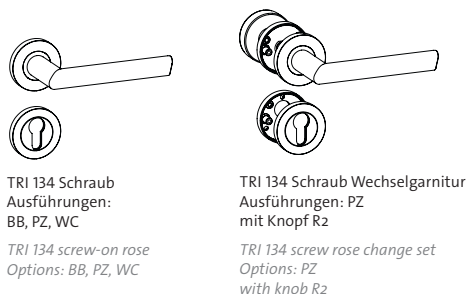

## TRI 134

Edelstahl matt, Schraubtechnik

GRIFFWERK Edelstahl Türdrückergarnitur geeignet für den Einsatz im Privat- und Objektbereich, geprüft und zertifiziert nach DIN EN 1906

- Drücker festdrehbar gelagert auf der zweiteiligen Edelstahlrosette mit integriertem Hochhalte Mechanismus
- unsichtbare Verankerung der Rosette auf dem Türblatt
- Gleitlager für eine dauerhafte, geschmeidige und geräuschlose Funktion ohne Wartungsaufwand
- Verschraubung mit M4-Schrauben
- Madenschraube unsichtbar von unten eingeschraubt und mit Schraubensicherung gesichert
- 8mm Vierkantstift
- Drückergarnitur im eingebauten Zustand ohne sichtbare Schrauben/Montage- oder Demontageöffnungen im Sichtbereich
- Drücker auch verwendbar mit Sicherheitsbeschlägen, Glastürschlossern und Fenstergriffen
- Standardtürstärke: 38-45 mm
- **Klassifizierung 3|7|-|0|0|4|0|B**

TRI 134 Schraub  
Ausführungen:  
BB, PZ, WC

TRI 134 screw-on rose  
Options: BB, PZ, WC

TRI 134 Schraub Wechselgarnitur  
Ausführungen: PZ  
mit Knopf R2

TRI 134 screw rose change set  
Options: PZ  
with knob R2

## TRI 134

satin stainless steel, screw-on rose

GRIFFWERK stainless steel door lever handle suitable for home and commercial use, tested and certified to DIN EN 1906

- Lever handle swivel-mounted on two-part stainless steel rose with integrated retaining mechanism
- Concealed mounting of rose on door leaf
- Slide bearing for durable, smooth, silent and maintenance-free operation
- Attached with M4 screws
- Concealed grub screw inserted from below and secured with thread lock
- 8mm square spindle
- Built-in lever handle with no visible screws/fixing or removal holes in the visible surface
- Lever handle also suitable for security fittings, glass door locks and window handles
- Standard door thickness: 38-45mm
- **Classification 3|7|-|0|0|4|0|B**