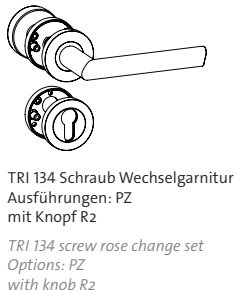

## TRI 134

Edelstahl matt, Schraubtechnik

GRIFFWERK Edelstahl Türdrückergarnitur geeignet für den Einsatz im Privat- und Objektbereich, geprüft und zertifiziert nach DIN EN 1906

- Drücker festdrehbar gelagert auf der zweiteiligen Edelstahlrosette mit integriertem Hochhalte Mechanismus
- unsichtbare Verankerung der Rosette auf dem Türblatt
- Gleitlager für eine dauerhafte, geschmeidige und geräuschlose Funktion ohne Wartungsaufwand
- Verschraubung mit M4-Schrauben
- Madenschraube unsichtbar von unten eingeschraubt und mit Schraubensicherung gesichert
- 8mm Vierkantstift
- Drückergarnitur im eingebauten Zustand ohne sichtbare Schrauben/Montage- oder Demontageöffnungen im Sichtbereich
- Drücker auch verwendbar mit Sicherheitsbeschlägen, Glastürschlossern und Fenstergriffen
- Standardtürstärke: 38-45 mm
- **Klassifizierung 3|7|-|0|0|4|0|B**

TRI 134 Schraub  
Ausführungen:  
BB, PZ, WC

TRI 134 screw-on rose  
Options: BB, PZ, WC

TRI 134 Schraub Wechselgarnitur  
Ausführungen: PZ  
mit Knopf R2

TRI 134 screw rose change set  
Options: PZ  
with knob R2

## TRI 134

satin stainless steel, screw-on rose

GRIFFWERK stainless steel door lever handle suitable for home and commercial use, tested and certified to DIN EN 1906

- Lever handle swivel-mounted on two-part stainless steel rose with integrated retaining mechanism
- Concealed mounting of rose on door leaf
- Slide bearing for durable, smooth, silent and maintenance-free operation
- Attached with M4 screws
- Concealed grub screw inserted from below and secured with thread lock
- 8mm square spindle
- Built-in lever handle with no visible screws/fixing or removal holes in the visible surface
- Lever handle also suitable for security fittings, glass door locks and window handles
- Standard door thickness: 38-45mm
- **Classification 3|7|-|0|0|4|0|B**