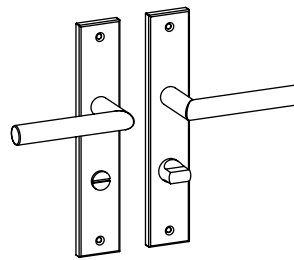

LUCIO Edelstahl matt, Langschild

*LUCIO satin stainless steel, longplate*

**LUCIO Edelstahl matt, Langschild**

GRIFFWERK Türdrückergarnitur für den Privatbereich. Drücker festdrehbar gelagert auf Edelstahl Langschild mit integriertem Hochhalte-mechanismus. Schild sichtbar auf Türe verschraubt. Gleitlager für eine dauerhafte, geschmeidige und geräuschlose Funktion ohne Wartungsaufwand.

*LUCIO satin stainless steel, longplate*

*GRIFFWERK lever handle unit for the private area. Handle firmly pivoted on stainless steel long backplate with integrated lifting mechanism. Plate visibly screwed to the door. Plain bearing for permanent, smooth and silent function without maintenance effort.*

LUCIO Langschildgarnitur, Ausführungen: BB, PZ, WC

*LUCIO longplate  
Options: BB, PZ, WC*

LUCIO Langschildgarnitur mit Knopf R4, Ausführungen: PZ

*LUCIO longplate with knob R4,  
Options: PZ*

Standard WC Rosette Form B

Kombischutzbeschlag CAESAR\*  
außen: Langschild mit Kernziehschutz, innen: Langschild

*Combined security fitting CAESAR\*  
outside: longplate with key-rose anti-tamper, inside: longplate*

Schutz-Rosetten-Garnitur R2/PZ Außen Knopf R2 + Schutzrosette ohne Kernziehschutz. Innen Drückerrosette + PZ Rosette\*