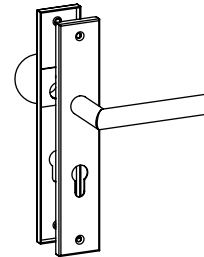

LUCIO Edelstahl matt, Langschild

*LUCIO satin stainless steel, longplate*

**LUCIO Edelstahl matt, Langschild**

GRIFFWERK Türdrückergarnitur für den Privatbereich. Drücker festdrehbar gelagert auf Edelstahl Langschild mit integriertem Hochhalte-mechanismus. Schild sichtbar auf Türe verschraubt. Gleitlager für eine dauerhafte, geschmeidige und geräuschlose Funktion ohne Wartungsaufwand.

*LUCIO satin stainless steel, longplate*

*GRIFFWERK lever handle unit for the private area. Handle firmly pivoted on stainless steel long backplate with integrated lifting mechanism. Plate visibly screwed to the door. Plain bearing for permanent, smooth and silent function without maintenance effort.*

LUCIO Langschildgarnitur, Ausführungen: BB, PZ, WC

*LUCIO longplate  
Options: BB, PZ, WC*

LUCIO Langschildgarnitur mit Knopf R4, Ausführungen: PZ

*LUCIO longplate with knob R4,  
Options: PZ*

Standard WC Rosette Form B