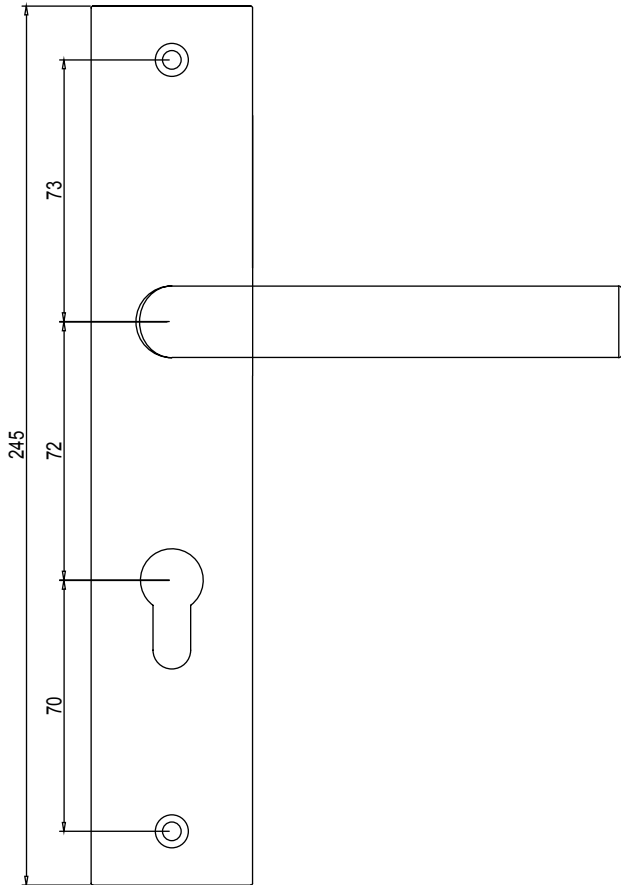

LUCIO Edelstahl matt, Langschild

*LUCIO satin stainless steel, longplate*

**LUCIO Edelstahl matt, Langschild**

GRIFFWERK Türdrückergarnitur für den Privatbereich. Drücker festdrehbar gelagert auf Edelstahl Langschild mit integriertem Hochhalte-mechanismus. Schild sichtbar auf Türe verschraubt. Gleitlager für eine dauerhafte, geschmeidige und geräuschlose Funktion ohne Wartungsaufwand.

LUCIO Langschildgarnitur, Ausführungen: BB, PZ, WC

*LUCIO longplate  
Options: BB, PZ, WC*

LUCIO Langschildgarnitur mit Knopf R4, Ausführungen: PZ

*LUCIO longplate with knob R4,  
Options: PZ*

Standard WC Rosette Form B