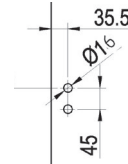

Bohrungen
3-teiliges Band
Bore hinges
3-part hinge