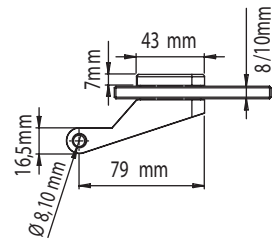

GATE  
Ausführung: UV  
GATE  
Option: unlockable

GATE  
Ausführung: BB  
GATE  
Option: BB

GATE  
Ausführung: PZ  
GATE  
Option: Profile Cylinder

3-teiliges Band  
GATE  
3-part hinge  
GATE

GATE  
Gegenkasten  
GATE  
strike box