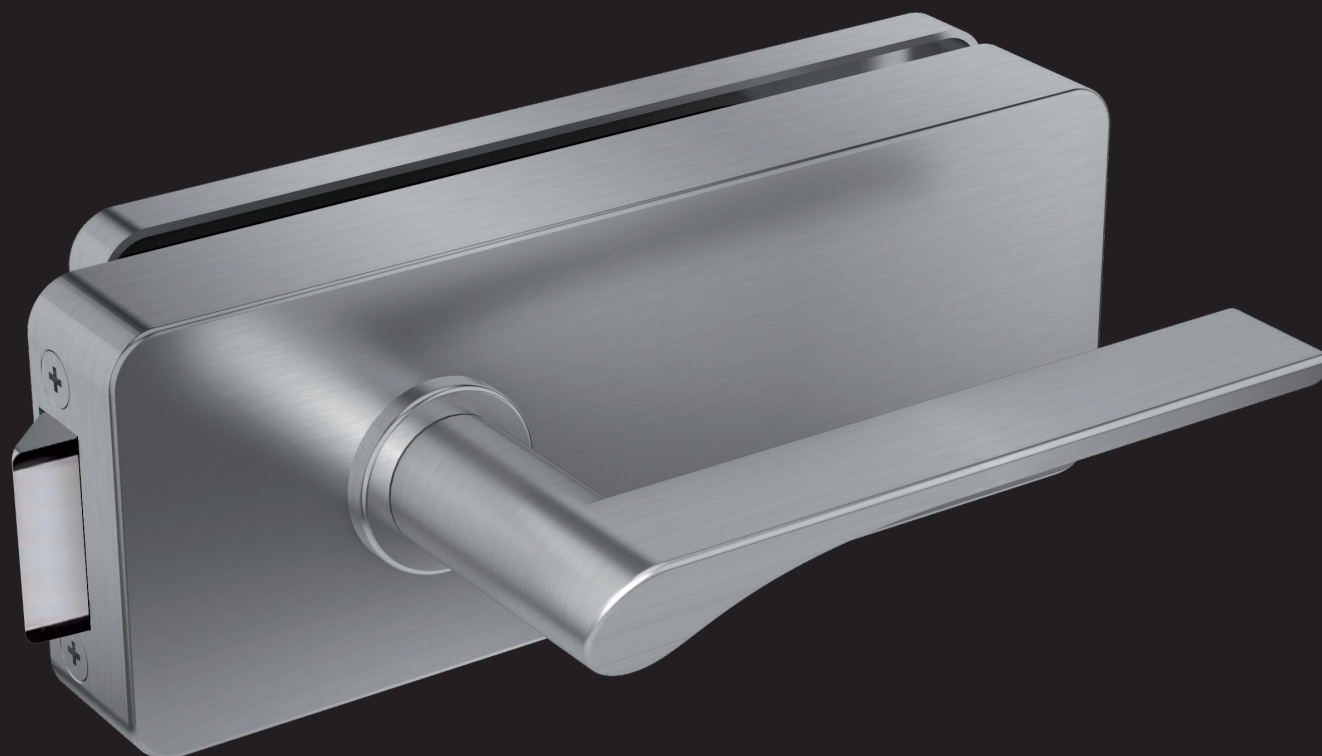

K O L L E K T I O N  
**CHARACTERS**  
BY SIEGER DESIGN

DESIGN MANUFAKTUR

GATE by sieger design

Edelstahl matt | Edelstahl poliert  
*satin stainless steel | polished stainless steel*

interior  
innovation  
award  
2014

Winner

3.07.1

Griffwerk-Glastürschloss GATE by sieger design, Edelstahl-Optik matt oder poliert mit Flüsterfalle

Griffwerk GATE glas door lock by sieger design, stainless steel look satin or polished with whisper trap

Glastürschloss aus der sieger design Serie. Vorgerichtet für 8 mm Glas, andere Glasstärken sind möglich. Doppelte Klemmnuss für mehr Stabilität des Griffes. 3-fache Drückerführung durch STABILIO-RINGS (Gleitbuchsen aus hochwertigem Kunststoff) außen am Cover, sowie durch ein spezielles Führungselement ROTA-PERFECT in der Innenplatte. Flüsterfalle zur geräuscharmen Nutzung des Schlosses. Federtechnik aus deutscher Produktion der Fa. Vitz. Cover mit dem Schloßinnenkörper verschraubt. Verbindung zum Drücker über passgenaue Führungsbuchsen mit passenden Zierringen. Cover aus Vollmaterial Aluminium gefräst, Oberflächenveredelt in Edelstahl-Optik.

Glas door lock of sieger design series. Prepared for 8 mm glass, other glasstypes are possible. Double clip spindle for best square fastening. Three kinds of handle leadings by STABILIO-RINGS (plain bushes made of high quality plastic) on cover side and a special guidance element called ROTA-PERFECT inside of the inner plate. Noise reduced version with whisper trap. Spring technique made in Germany by Vitz. Cover with screwed construction. Connection with handles by custom fit sliding bushing including ornamental ring. Cover made of solid aluminum, polished finished stainless steel look.