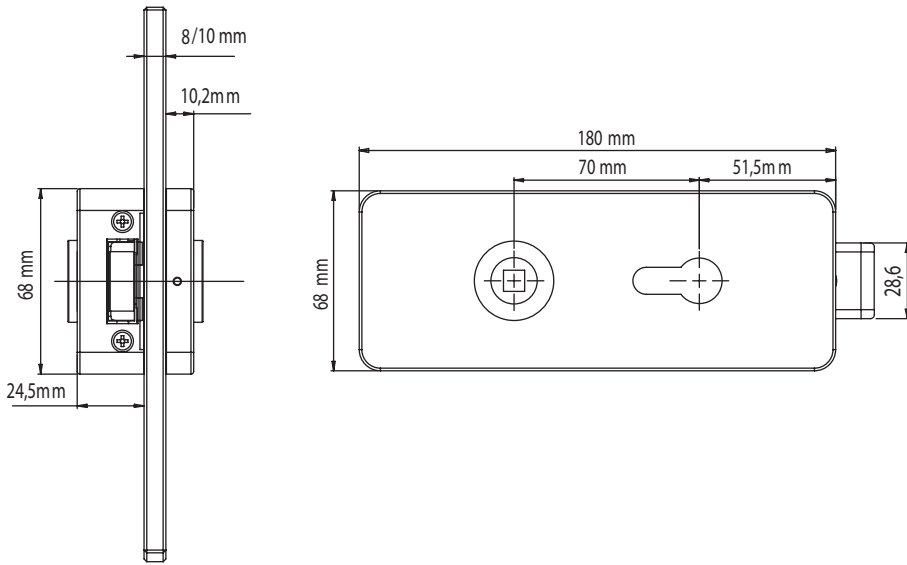

Griffwerk GATE glas door lock by sieger design, stainless steel look satin or polished with whisper trap

Glastürschloss aus der sieger design Serie. Vorgerichtet für 8 mm Glas, andere Glasstärken sind möglich. Doppelte Klemmnuss für mehr Stabilität des Griffes. 3-fache Drückerführung durch STABILIO-RINGS (Gleitbuchsen aus hochwertigem Kunststoff) außen am Cover, sowie durch ein spezielles Führungselement ROTA-PERFECT in der Innenplatte. Flüsterfalle zur geräuscharmen Nutzung des Schlosses. Federtechnik aus deutscher Produktion der Fa. Vitz. Cover mit dem Schloßinnenkörper verschraubt. Verbindung zum Drücker über passgenaue Führungsbuchsen mit passenden Zierringen. Cover aus Vollmaterial Aluminium gefräst, Oberflächenveredelt in Edelstahl-Optik.

Glas door lock of sieger design series. Prepared for 8 mm glass, other glasstypes are possible. Double clip spindle for best square fastening. Three kinds of handle leadings by STABILIO-RINGS (plain bushes made of high quality plastic) on cover side and a special guidance element called ROTA-PERFECT inside of the inner plate. Noise reduced version with whisper trap. Spring technique made in Germany by Vitz. Cover with screwed construction. Connection with handles by custom fit sliding bushing including ornamental ring. Cover made of solid aluminum, polished finished stainless steel look.