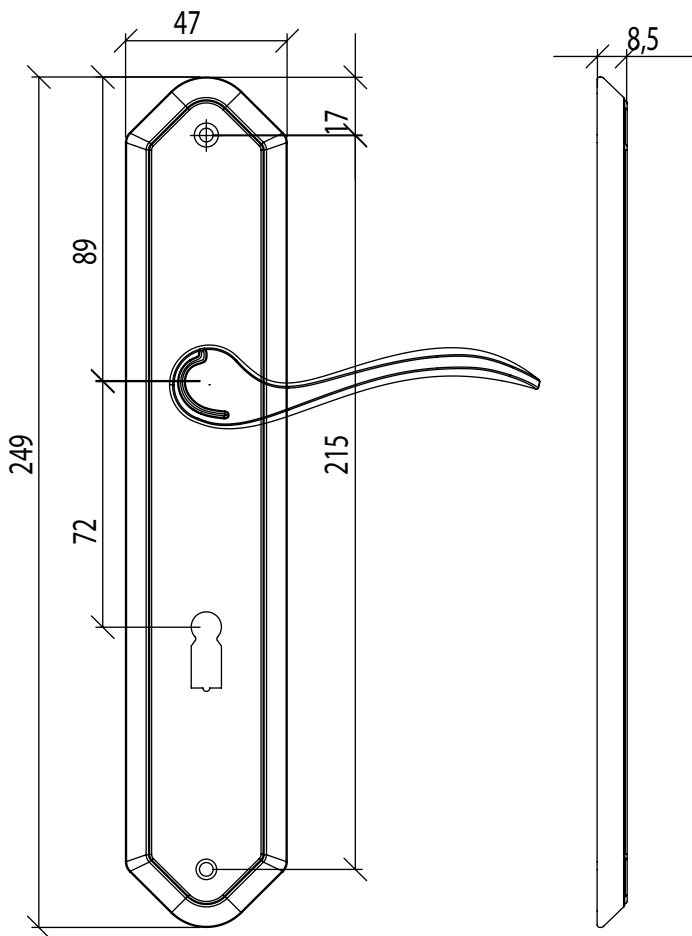

AMADEUS Messing poliert, Langschild

AMADEUS polished brass, longplate

AMADEUS Messing poliert, Langschild

GRIFFWERK Türdrückergarnitur für den Privatbereich. Drücker festdrehbar gelagert auf Langschild mit integriertem Hochhalte-mechanismus. Schild sichtbar auf Türe verschraubt. Gleitlager für eine dauerhafte, geschmeidige und geräuschlose Funktion ohne Wartungsaufwand.

AMADEUS polished brass, longplate

GRIFFWERK lever handle unit for the private area. Handle firmly pivoted on long backplate with integrated lifting mechanism. Plate visibly screwed to the door. Plain bearing for permanent, smooth and silent function without maintenance effort.

AMADEUS
Langschildgarnitur,
Ausführungen: BB, PZ, WC

AMADEUS longplate
Options: BB, PZ, WC

AMADEUS Langschildgar-
nitur mit Knopf AMADEUS,
Ausführungen: PZ

AMADEUS longplate with knob
AMADEUS, Options: PZ