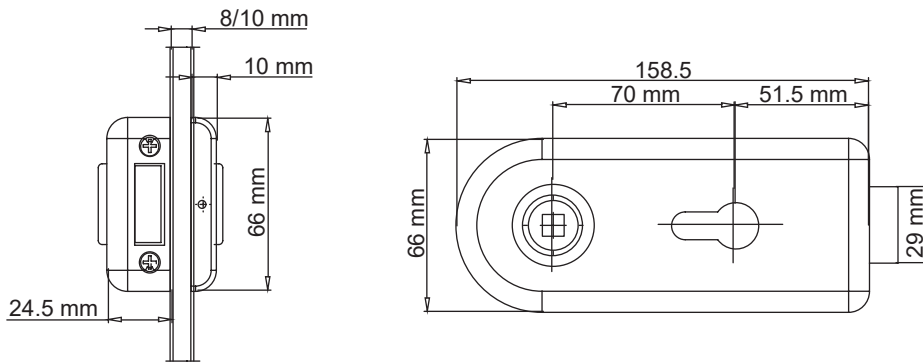

CLASSICO, Edelstahl matt

Glastürschloss, vorgerichtet für 8 mm Glas, andere Glasstärken sind möglich. Verbesserte Drückeraufnahme mit Doppel-Klemmnuss für mehr Stabilität des Griffes. 3-fache Drückerführung durch Kunststoff Stabilio-Gleitbuchsen außen am Cover, sowie durch ein spezielles Führungselement ROTA-PERFECT in der Innenplatte. Flüsterfalle zur geräuscharmen Nutzung des Schlosses. Federtechnik aus deutscher Produktion Fa. Vitz. Stirnseitig verschraubtes Schlosscover aus Edelstahl (Achtung bei GATE, SMILE und FABRICO= Alu). Verbindung zum Drücker über passgenaue Führungsbuchsen mit passendem Zierring. Cover mit 3-fach geschliffener Oberfläche, speziell Softpad Einlage zwischen Glas und Schlosskörper.

CLASSICO, satin stainless steel

Glas door lock, prepared for 8 mm glass, other glasstypes are possible. Double clip spindle for improved handle attachment. Three kind of handle leadings by plastic Stabilio-sliding bushing on cover side and a special guidance element inside of inner plate. Noise reduced version with whisper trap. Spring technique made in Germany by Vitz. Cover with screwed Construction. Connection with handles by custom fit sliding bushing including ornamental ring.

CLASSICO
Ausführung: UV
CLASSICO
Option: unlockable

CLASSICO
Ausführung: BB
CLASSICO
Option: BB

CLASSICO
Ausführung: PZ
CLASSICO
Option: Profile Cylinder