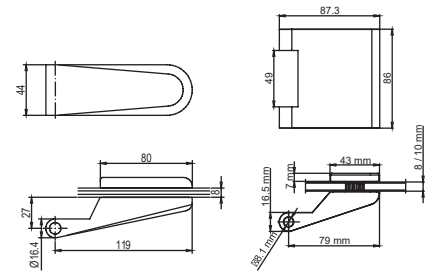

CLASSICO, Edelstahl matt

CLASSICO, *satin stainless steel*

CLASSICO, Edelstahl matt

Glastürschloss, vorgerichtet für 8 mm Glas, andere Glasstärken sind möglich. Verbesserte Drückeraufnahme mit Doppel-Klemmnuss für mehr Stabilität des Griffes. 3-fache Drückerführung durch Kunststoff Stabilio-Gleitbuchsen außen am Cover, sowie durch ein spezielles Führungselement ROTA-PERFECT in der Innenplatte. Flüsterfalle zur geräuscharmen Nutzung des Schlosses. Federtechnik aus deutscher Produktion Fa. Vitz. Stirnseitig verschraubtes Schlosscover aus Edelstahl (Achtung bei GATE, SMILE und FABRICO= Alu). Verbindung zum Drücker über passgenaue Führungsbuchsen mit passendem Zierring. Cover mit 3-fach geschliffener Oberfläche, speziell Softpad Einlage zwischen Glas und Schlosskörper.

CLASSICO, satin stainless steel

Glas door lock, prepared for 8 mm glass, other glasstypes are possible. Double clip spindle for improved handle attachment. Three kind of handle leadings by plastic Stabilio-sliding bushing on cover side and a special guidance element inside of inner plate. Noise reduced version with whisper trap. Spring technique made in Germany by Vitz. Cover with screwed Construction. Connection with handles by custom fit sliding bushing including ornamental ring.

CLASSICO  
Ausführung: UV  
CLASSICO  
Option: unlockable

CLASSICO  
Ausführung: BB  
CLASSICO  
Option: BB

CLASSICO  
Ausführung: PZ  
CLASSICO  
Option: Profile Cylinder

2-teiliges Band  
CLASSICO  
2-part hinge  
CLASSICO