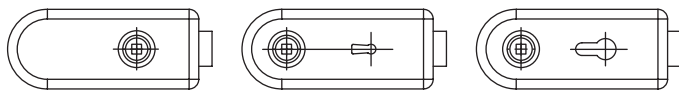

CLASSICO, Edelstahl matt

CLASSICO, *satin stainless steel*

CLASSICO, Edelstahl matt

Glastürschloss, vorgerichtet für 8 mm Glas, andere Glasstärken sind möglich. Verbesserte Drückeraufnahme mit Doppel-Klemmnuss für mehr Stabilität des Griffes. 3-fache Drückerführung durch Kunststoff Stabilio-Gleitbuchsen außen am Cover, sowie durch ein spezielles Führungselement ROTA-PERFECT in der Innenplatte. Flüsterfalle zur geräuscharmen Nutzung des Schlosses. Federtechnik aus deutscher Produktion Fa. Vitz. Stirnseitig verschraubtes Schlosscover aus Edelstahl (Achtung bei GATE, SMILE und FABRICO= Alu). Verbindung zum Drücker über passgenaue Führungsbuchsen mit passendem Zierring. Cover mit 3-fach geschliffener Oberfläche, speziell Softpad Einlage zwischen Glas und Schlosskörper.

CLASSICO, satin stainless steel

Glas door lock, prepared for 8 mm glass, other glasstypes are possible. Double clip spindle for improved handle attachment. Three kind of handle leadings by plastic Stabilio-sliding bushing on cover side and a special guidance element inside of inner plate. Noise reduced version with whisper trap. Spring technique made in Germany by Vitz. Cover with screwed Construction. Connection with handles by custom fit sliding bushing including ornamental ring.

CLASSICO  
Ausführung: UV  
CLASSICO  
Option: unlockable

CLASSICO  
Ausführung: BB  
CLASSICO  
Option: BB

CLASSICO  
Ausführung: PZ  
CLASSICO  
Option: Profile Cylinder

2-teiliges Band  
CLASSICO  
2-part hinge  
CLASSICO