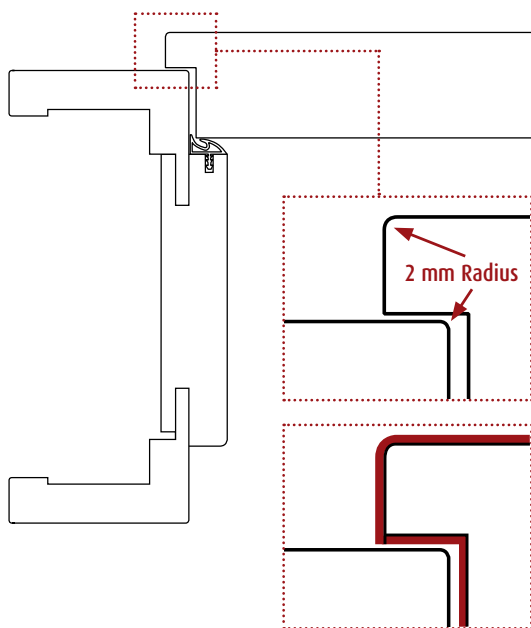

Spezielle Postforming Kante
ohne sichtbaren Ansatz

Das **Plus** der ASTRA smart²kante

Die einzigartige ASTRA Postforming-Technologie sorgt dafür, dass bei der Kantenbearbeitung keine Ansätze des CPL Materials sichtbar bleiben. Dieser besondere Vorteil ist einer von vielen optischen und haptischen Merkmalen der ASTRA smart²kante.