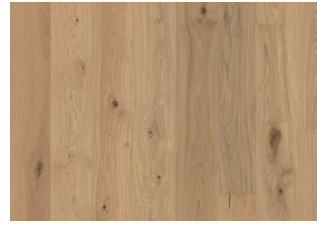

EICHE ASTER NATURGEÖLT

Bei der Landhausdielen Aster kommt das natürliche Eichenholz in seiner ganzen Pracht zur Geltung. Die warme Farbe der Eiche dringt ungehindert durch die naturgeölte Oberfläche. Jedes Brett ist sorgfältig gebürstet, wodurch die natürliche Holzmaserung betont und gleichzeitig die Strukturen der Äste gemildert werden. Etwaige Farbkontraste sind rein natürlich und lassen das Eichenholz für sich sprechen. Eiche Aster ist auch in einer matt lackierten Variante erhältlich.

DETAILBESCHREIBUNG

Alle natürlich vorkommenden Farbschattierungen des Holzes, von hell- bis dunkelbraun, können vorkommen. Das Produkt weist schwarze Äste in allen Größen und Mengen auf. Risse können vereinzelt am Dielenanfang oder -ende vorkommen.

Gesamte Kollektion

Eiche Yarrow

Eiche Aster

Eiche Edelweiß

Eiche Gentian