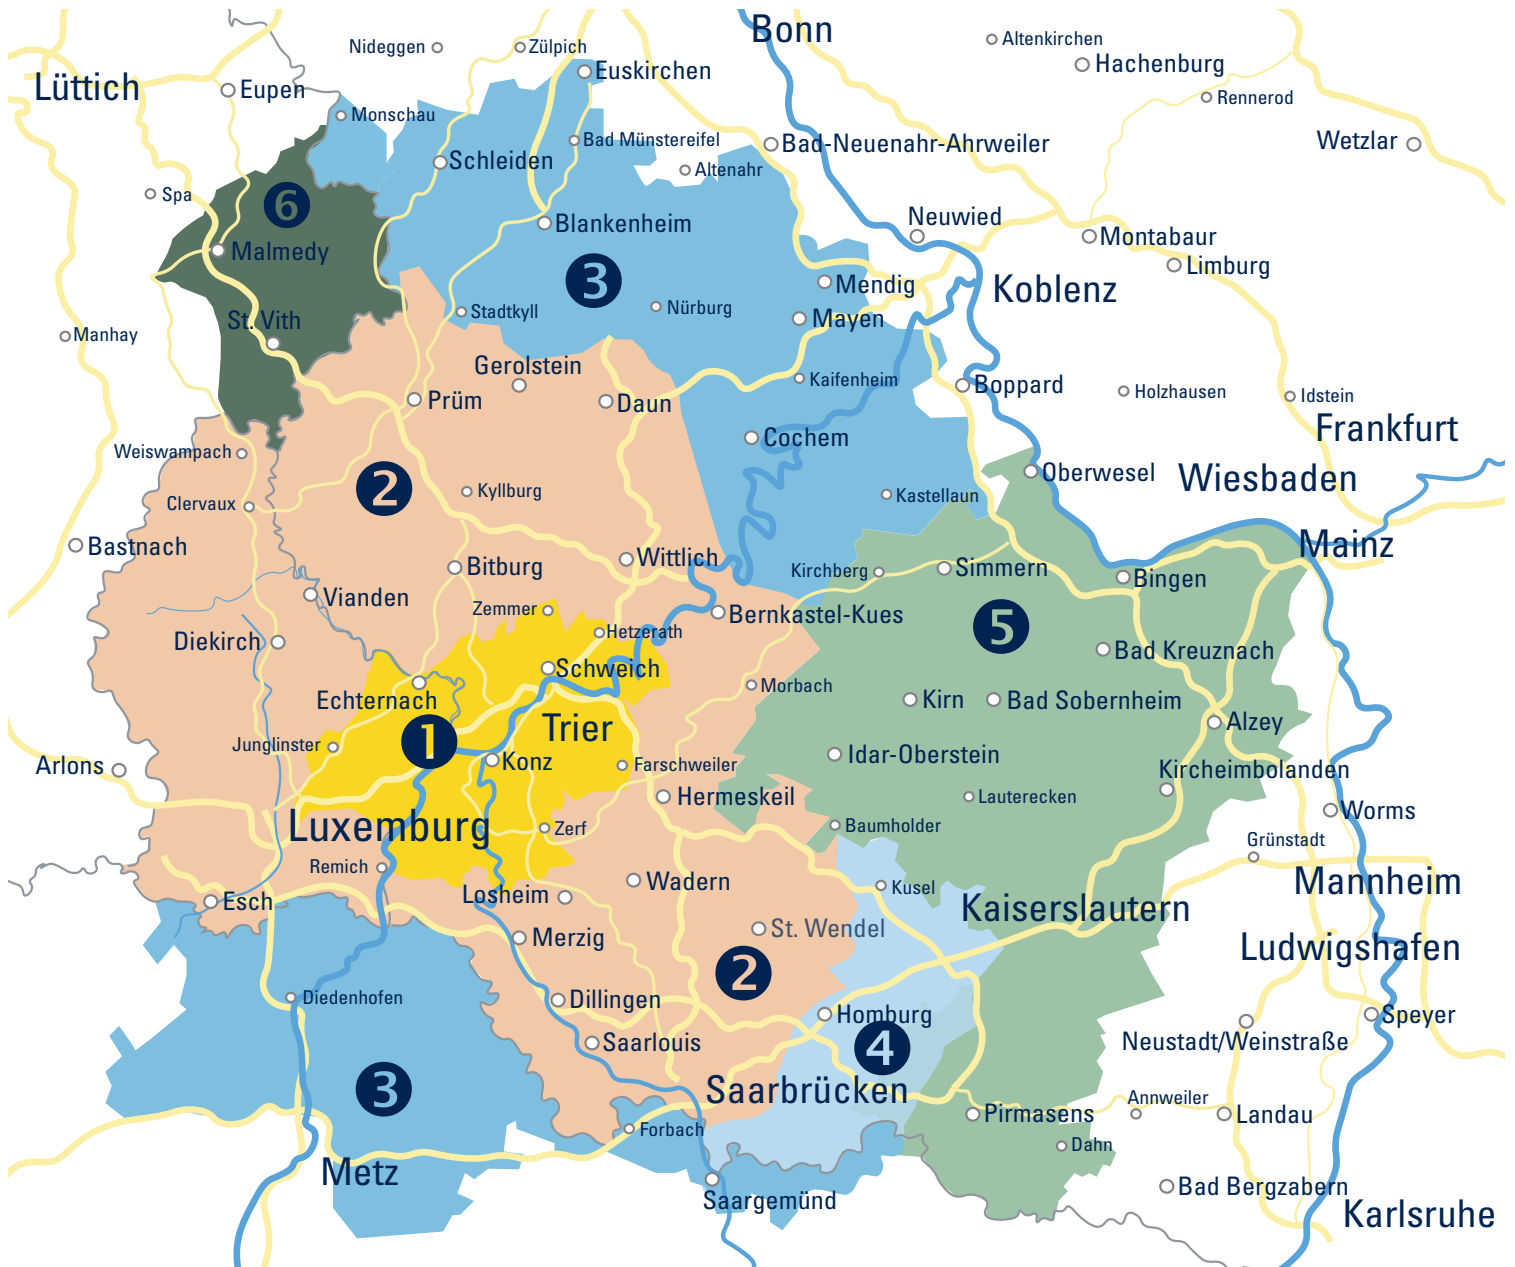

# LIEFERGEBIETE LEYENDECKER HOLZLAND

	1	2	3	4	5	6
<b>Liefertag</b>	Mo. – Fr.	Mo. – Fr.	Di. + Do.	Mo., Mi. + Do.	Mo. + Mi.	Di. + Do.
<b>Frachtpreis</b>	39,50 € inkl. MwSt.	49,50 € inkl. MwSt.	59,50 € inkl. MwSt.	49,50 € inkl. MwSt.	59,50 € inkl. MwSt.	59,50 € inkl. MwSt.
<b>Mindestbestellwert</b>	–	–	535,50 € inkl. MwSt.	–	535,50 € inkl. MwSt.	–
<b>Frachtfreigrenze (Terminlieferungen)</b> (termingenaue Lieferung [+/- 2 Stunden] auf Ihre Baustelle)	2.975,- € inkl. MwSt.	4.165,- € inkl. MwSt.	5.950,- € inkl. MwSt.	4.165,- € inkl. MwSt.	5.950,- € inkl. MwSt.	5.950,- € inkl. MwSt.

Bei Bestellung bis 17:44 Uhr an einem Arbeitstag (Montag bis Freitag) erfolgt die Lieferung am nächsten Liefertag. Außerhalb unseres Liefergebiets werden Sie von einer Spedition oder vom Paketdienst beliefert.